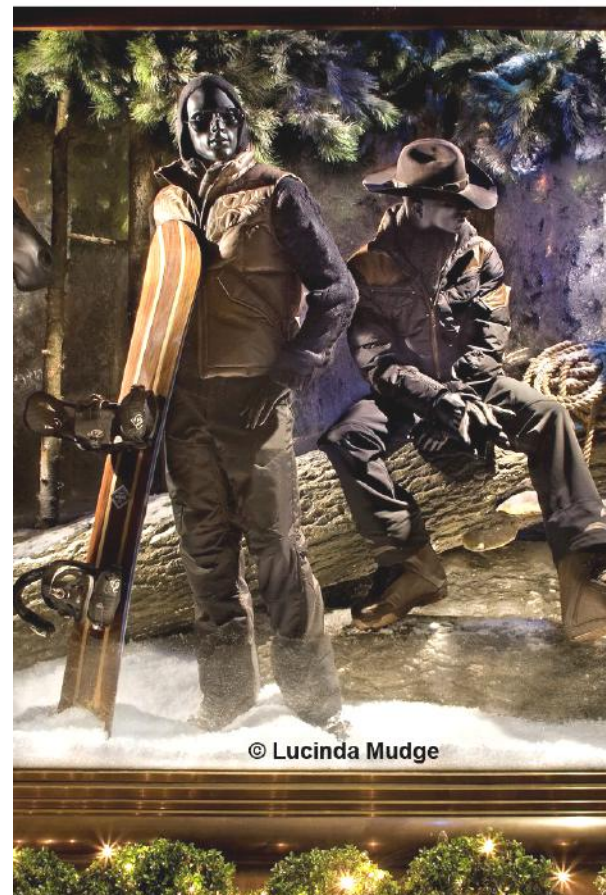

### Winterlandschaft

Schlicht weiß oder mit Glitzereffekt, minimalistisch, realistisch oder pompös, mit unseren Dekoschnee - Produkten lässt sich alles zaubern.

- Material: Dekoschnee B1 - (Display Snow)
- täuschend echte Optik
- schwer entflammbar
- einfach in der Anwendung & leicht zu entsorgen
- sehr gute Deckkraft
- für Flächen, Schneehügel, beschneite Tannenbäume
- Kombinierbar mit Schneevlies, Zupfwatte, Glitzerschnee

### Dekoelemente - Schnee

Wir bieten diverse Dekoelemente zum Kauf oder zur Miete, auch individuelle Anfertigungen sind möglich. Beispiele aus dem Shop:

- Schneemann - Mr. Frosty (Miete o. Kauf)
- Watte - Schneebälle (Kauf)
- Dekoschneeflocken (Kauf)