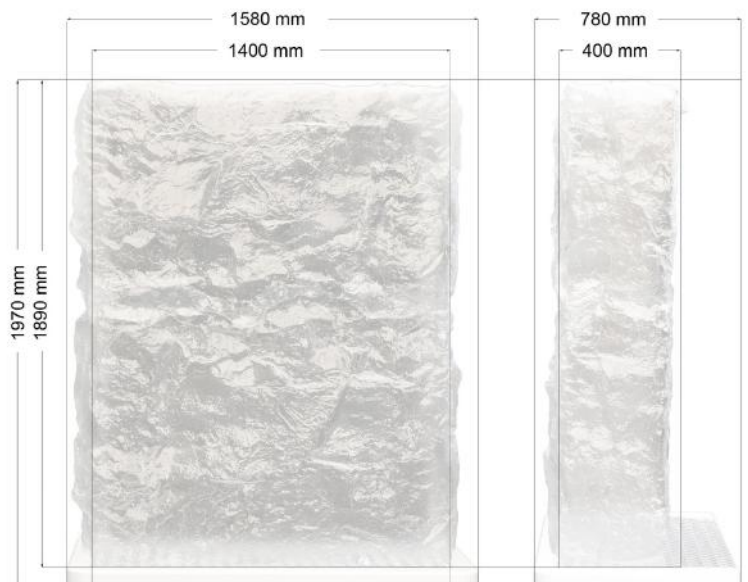

Fotoblock „Freeze Yourself“ (64,14 kg)