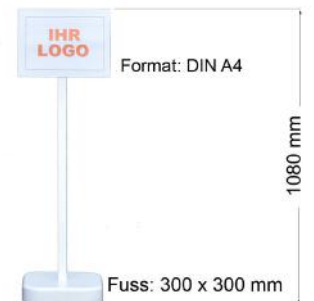

So einfach geht's mit dem Selfie

- Fotobox an gewünschter Stelle aufstellen, Logo - Aufsteller und Handyhalter positionieren
- Handykamera Selfiemodus auswählen
- Selbstauslöser auf ca. 10 Sek. stellen
- Ab in die Fotobox und "Freeze....."

Fotoblock „Kundenlogohalter“ (4,6 kg)