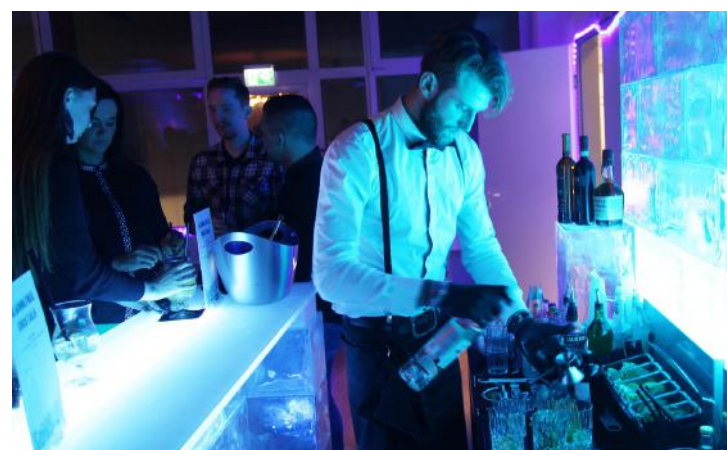

www.snowbusiness.de | www.wintereffects.com | Find us on