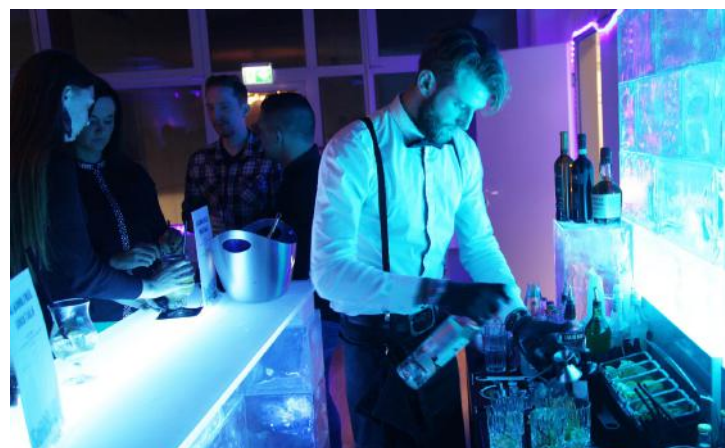

EISKALTE HIGHLIGHTS

FÜR EINEN BESONDERS COOLEN URLAUB

Beeindrucken Sie Ihre Gäste mit der Machbarkeit des Unmöglichen und lassen Sie den Aufenthalt auf Ihrem Schiff zu einem ganz besonderen Erlebnis werden. Mit den Eiseffekten der Snow Business GmbH wird der Urlaub unvergesslich und das ganz unabhängig von Temperatur und Jahreszeit.

Eismietmöbel

Ob unsere Eistheke für eine Abkühlung an heißen Sommertagen oder eine ganze Eis lounge - mit unseren Acryl - Eisblöcken sind Ihrer Kreativität keine Grenzen gesetzt.

- Material: Acryl - Kunsteis
- große Variationsmöglichkeiten
- unkomplizierter Auf - und Abbau
- Miete oder Kauf möglich

Kunsteisbahn

Schlittschuhlaufen, Eisstockschießen oder Eishockey? Und das wie auf echtem Eis? Ihre Kunden werden staunen!

- Material: Kunststoff
- realistisches Eislaufgefühl
- unkomplizierter Auf - und Abbau
- Miete oder Kauf möglich

Fallender Schnee

Draußen Sommer und drinnen schneit's? Wir haben für Ihre Show oder Party ungewöhnliche Highlights!

- Material: Trockenschaumfluid oder Kunststoff
- programmierbare Maschinen
- garantierter WoW - Effekt
- täuschend echte Optik